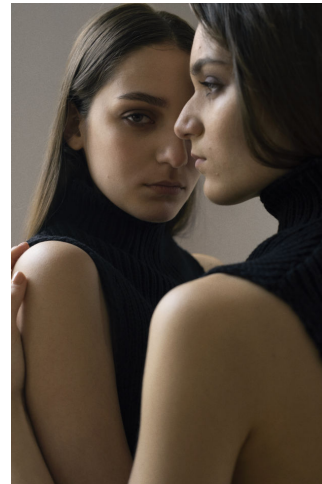

heartbreak

M A N A G E M E N T

Sofia Boyko

Height : 5'10.5" / 179 cm | Bust : 30.5" / 78 cm | Waist : 23" / 58 cm | Hips : 34.5" / 88 cm | Shoe : 10.0 US / 7.0 UK | Hair Colour : Brown | Eyes : Brown

heartbreak

M A N A G E M E N T

heartbreak

M A N A G E M E N T

Sofia Boyko

Height : 5'10.5" / 179 cm | Bust : 30.5" / 78 cm | Waist : 23" / 58 cm | Hips : 34.5" / 88 cm | Shoe : 10.0 US / 7.0 UK | Hair Colour : Brown | Eyes : Brown