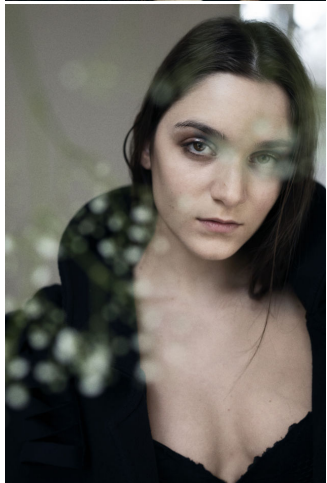

heartbreak

M A N A G E M E N T

Nadia Boyko

Height : 5'10" / 178 cm | Bust : 31.5" / 80 cm | Waist : 23" / 59 cm | Hips : 34.5" / 88 cm | Shoe : 10.0 US / 7.0 UK | Hair Colour : Dark Brown | Eyes : Brown

heartbreak

M A N A G E M E N T

heartbreak

M A N A G E M E N T

Nadia Boyko

Height : 5'10" / 178 cm | Bust : 31.5" / 80 cm | Waist : 23" / 59 cm | Hips : 34.5" / 88 cm | Shoe : 10.0 US / 7.0 UK | Hair Colour : Dark Brown | Eyes : Brown