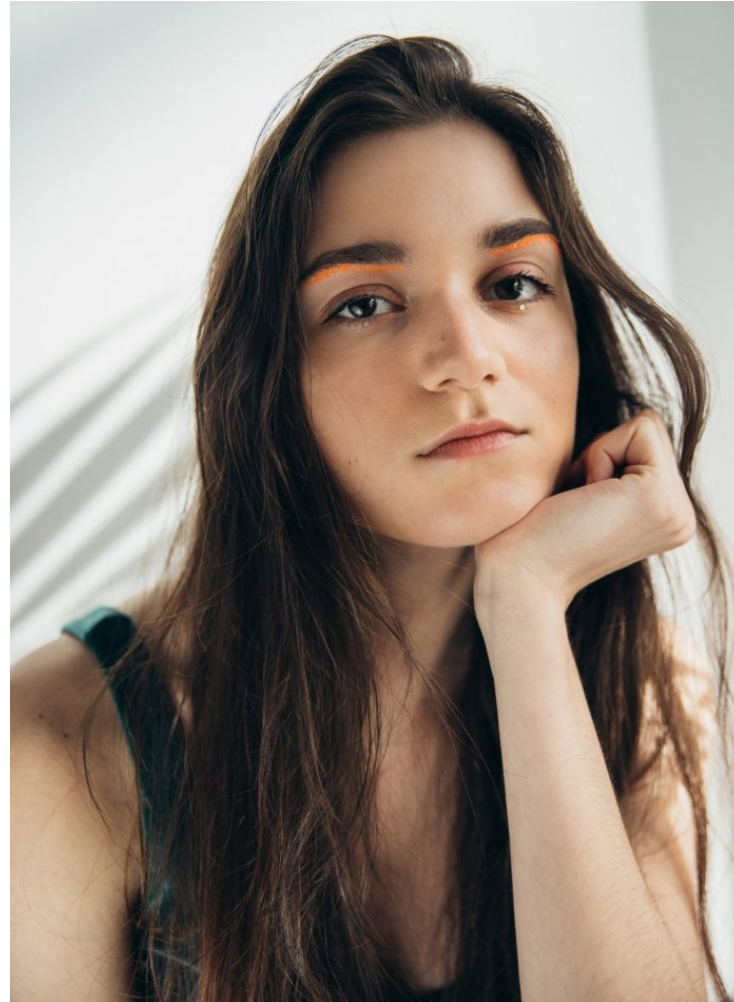

heartbreak

M A N A G E M E N T

Nadia Boyko

Height : 5'10" / 178 cm | Bust : 31.5" / 80 cm | Waist : 23" / 59 cm | Hips : 34.5" / 88 cm | Shoe : 10.0 US / 7.0 UK | Hair Colour : Dark Brown | Eyes : Brown

heartbreak

M A N A G E M E N T

heartbreak

M A N A G E M E N T

Nadia Boyko

Height : 5'10" / 178 cm | Bust : 31.5" / 80 cm | Waist : 23" / 59 cm | Hips : 34.5" / 88 cm | Shoe : 10.0 US / 7.0 UK | Hair Colour : Dark Brown | Eyes : Brown