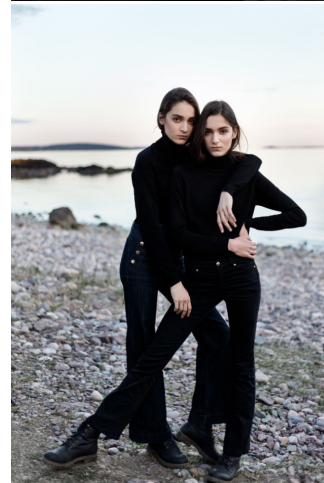

heartbreak

M A N A G E M E N T

Nadia Boyko

Height : 5'10" / 178 cm | Bust : 31.5" / 80 cm | Waist : 23" / 59 cm | Hips : 34.5" / 88 cm | Shoe : 10.0 US / 7.0 UK | Hair Colour : Dark Brown | Eyes : Brown

heartbreak

M A N A G E M E N T

heartbreak

M A N A G E M E N T

Nadia Boyko

Height : 5'10" / 178 cm | Bust : 31.5" / 80 cm | Waist : 23" / 59 cm | Hips : 34.5" / 88 cm | Shoe : 10.0 US / 7.0 UK | Hair Colour : Dark Brown | Eyes : Brown