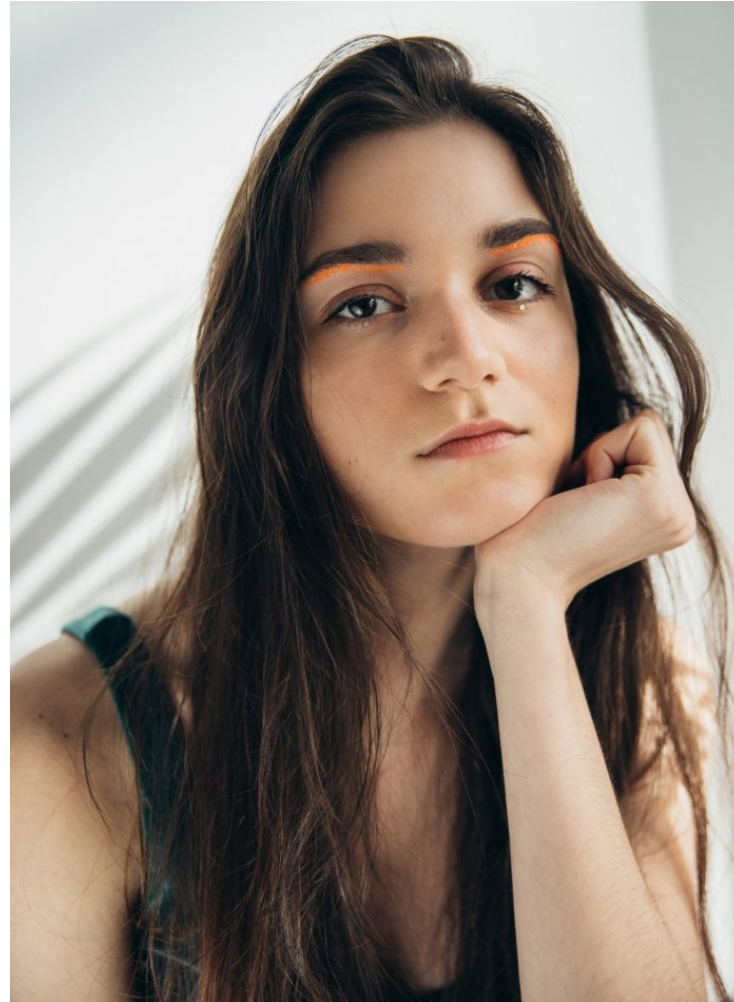

# heartbreak

M A N A G E M E N T

Nadia Boyko

Height : 5'10" / 178 cm | Bust : 31.5" / 80 cm | Waist : 23" / 59 cm | Hips : 34.5" / 88 cm | Shoe : 10.0 US / 7.0 UK | Hair Colour : Dark Brown | Eyes : Brown