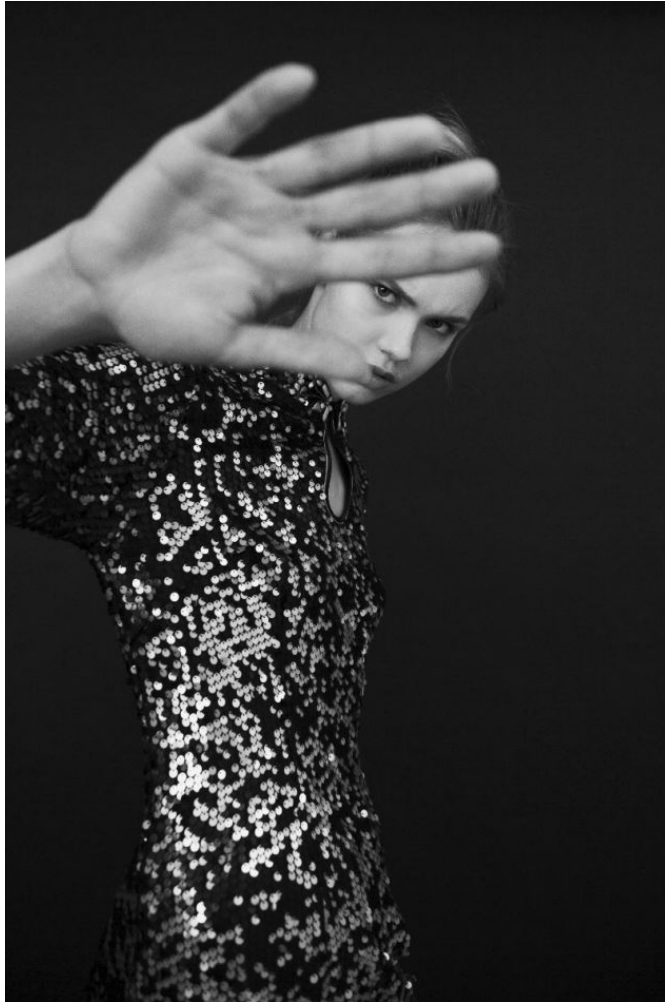

heartbreak

M A N A G E M E N T

Miriam R

Height : 5'11" / 180 cm | Bust : 32.5" / 82 cm | Waist : 24" / 61 cm | Hips : 36.5" / 93 cm | Shoe : 8.0 US / 6.0 UK | Hair Colour : Blonde | Eyes : Blue