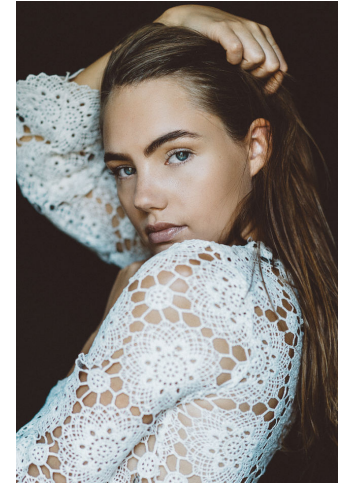

heartbreak

M A N A G E M E N T

Karoline W

Height : 5'9.5" / 176 cm | Bust : 32" / 81 cm | Waist : 24.5" / 62 cm | Hips : 36" / 92 cm | Shoe : 8.0 US / 6.0 UK | Hair Colour : Brown | Eyes : Blue/Green

heartbreak

M A N A G E M E N T

heartbreak

M A N A G E M E N T

Karoline W

Height : 5'9.5" / 176 cm | Bust : 32" / 81 cm | Waist : 24.5" / 62 cm | Hips : 36" / 92 cm | Shoe : 8.0 US / 6.0 UK | Hair Colour : Brown | Eyes : Blue/Green